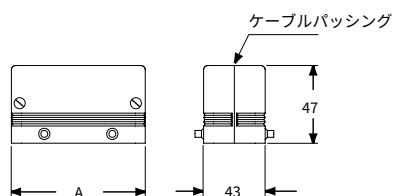

CYR ケーブルパッシングフード

エンクロージャ:

サイズ “77.27”
サイズ “104.27”

注:
Tタイプにはご使用いただけません

ケーブルパッシングフード

詳細

品番 サイズ

4 ベグ付き、2 レバー用
- 3 穴用 適合ケーブル径 5~13.5 mm
- 4 穴用 適合ケーブル径 5~13.5 mm

CYR 16.3 77.27
CYR 24.4 104.27

CYRエンクロージャ

CYRエンクロージャは、制御盤など、コンピューターやPLCのデータ信号用の丸ケーブルパスを必要とする装置設置に使用され、ケーブルの接続状態を良好に保ちます。

エンクロージャは2個のパーツから構成され、装置の保護等級を保つ密閉シールが付属します。また、ケーブル固定が容易に行うことができる構造となっております。

CYR 16.3および24.4は、それぞれ2レバー付きバルクヘッドハウジングCHI 16、CHI 24とご使用いただくことができます。

品番	A	適合ケーブル径	穴数	サイズ
CYR 16.3	93.5	φ 5 / 13.5	3	77.27
CYR 24.4	120	φ 5 / 13.5	4	104.27

CAIUS® Type 12