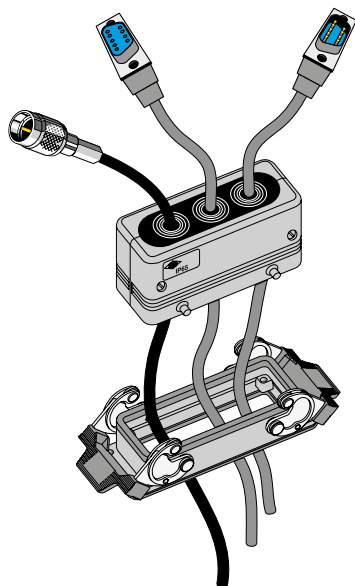

CYR ケーブルパッシングフード

エンクロージャ:

サイズ “77.27”
サイズ “104.27”

注:
Tタイプにはご使用いただけません

ケーブルパッシングフード

詳細

品番 サイズ

4 ベグ付き、2 レバー用
- 3 穴用 適合ケーブル径 5~13.5 mm
- 4 穴用 適合ケーブル径 5~13.5 mm

CYR 16.3 77.27
CYR 24.4 104.27

CYRエンクロージャ

CYRエンクロージャは、制御盤など、コンピューターやPLCのデータ信号用の丸ケーブルパスを必要とする装置設置に使用され、ケーブルの接続状態を良好に保ちます。

エンクロージャは2個のパーツから構成され、装置の保護等級を保つ密閉シールが付属します。また、ケーブル固定が容易に行うことができる構造となっております。

CYR 16.3および24.4は、それぞれ2レバー付きバルクヘッドハウジングCHI 16、CHI 24とご使用いただくことができます。

品番	A	適合ケーブル径	穴数	サイズ
CYR 16.3	93.5	φ 5 / 13.5	3	77.27
CYR 24.4	120	φ 5 / 13.5	4	104.27

CAIUS® Type 12